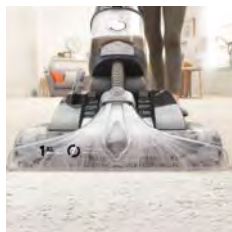

我們最佳的全尺寸地毯清洗機

最強勁又易於使用的地毯清洗機，其性能無庸置疑，令深層地毯清潔像吸塵一樣容易。它可達到推前清洗、拉後弄乾的效能。使用極為簡單、清潔效果極佳。

POWERDASH™ COMPACT CARPET CLEANER

潔力高出兩倍*

與領先業界的輕身地毯清洗機相比，此產品可輕鬆處理寵物毛髮及日常污漬，清潔能力提高兩倍。這是一款適用於人流量高而空間狹小的完美地毯清洗機，設計輕巧、易於使用。

* 與領先業界的輕身地毯清洗機比較

vax™
**PLATINUM
 POWERMAX**

vax™

我們最佳的地毯清洗機清潔效能遠超行內領先的租賃清洗機[^]，而且可清除高達93%的細菌。此機配備特大吸刷及SPINSCRUB專利技術，可從地毯纖維中深層清除污垢，其清潔效果較其他高性能吸塵機高出五倍[^]。

PLATINUM POWER MAX則裝有方便配件，讓您可輕鬆清潔樓梯、座椅表面及汽車內部，清除最頑固的污漬。我們的快速清洗功能可讓您的地毯在1小時內完全晾乾*。

深層清潔

強力的DUAL V技術有效去除地毯上的任何污垢，使其光潔如新。

SPINSCRUB技術

VAX PLATINUM POWER MAX設有特大刷桿，其後面配置了七個旋轉刷毛，可去除地毯的任何深層污垢。

快乾

地毯在1小時內晾乾*。其漂洗功能及DUAL V技術可去除地毯清洗後殘留的清潔劑及水份。

SPINSCRUB手工工具

可用於樓梯的長距離