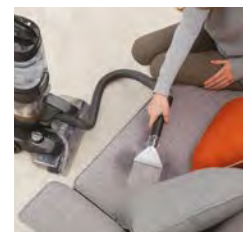

深層清潔

強力的DUAL V技術有效去除地毯上的任何污垢，使其光潔如新。

SPINSCRUB技術

VAX PLATINUM POWER MAX設有特大刷桿，其後面配置了七個旋轉刷毛，可去除地毯的任何深層污垢。

快乾

地毯在1小時內晾乾*。其漂洗功能及DUAL V技術可去除地毯清洗後殘留的清潔劑及水份。

SPINSCRUB手工工具

可用於樓梯的長距離