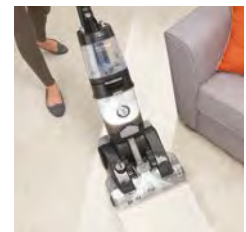

* 與領先業界的輕身地毯清洗機比較

vax™
**PLATINUM
 POWERMAX**

vax™

我們最佳的地毯清洗機清潔效能遠超行內領先的租賃清洗機[^]，而且可清除高達93%的細菌。此機配備特大吸刷及SPINSCRUB專利技術，可從地毯纖維中深層清除污垢，其清潔效果較其他高性能吸塵機高出五倍[^]。

PLATINUM POWER MAX則裝有方便配件，讓您可輕鬆清潔樓梯、座椅表面及汽車內部，清除最頑固的污漬。我們的快速清洗功能可讓您的地毯在1小時內完全晾乾*。

深層清潔

強力的DUAL V技術有效去除地毯上的任何污垢，使其光潔如新。

SPINSCRUB技術

VAX PLATINUM POWER MAX設有特大刷桿，其後面配置了七個旋轉刷毛，可去除地毯的任何深層污垢。

快乾

地毯在1小時內晾乾*。其漂洗功能及DUAL V技術可去除地毯清洗後殘留的清潔劑及水份。

SPINSCRUB手工工具

可用於樓梯的長距離