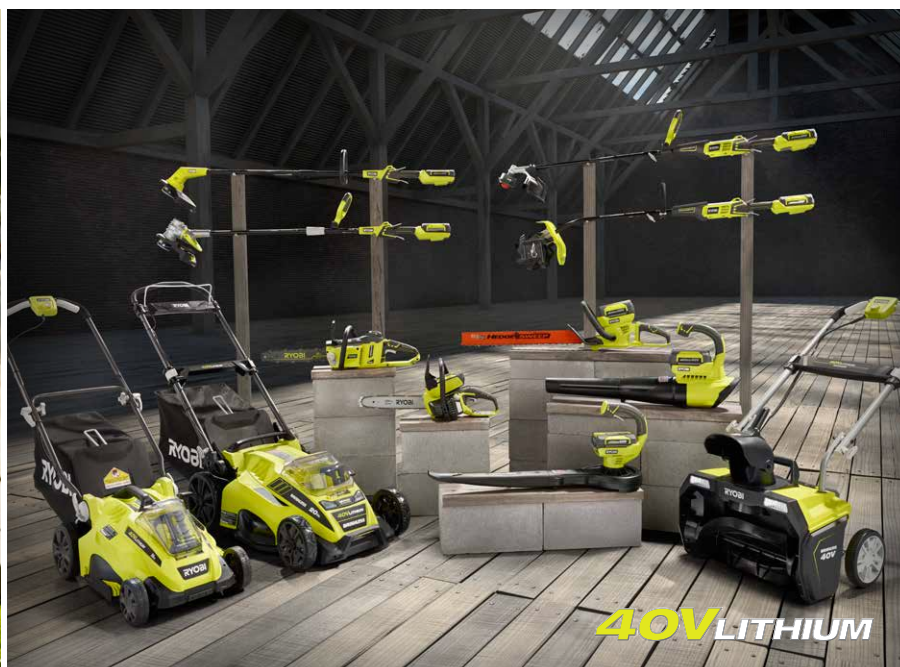

40伏特 X EXPAND-IT肩掛修草機

40V LITHIUM