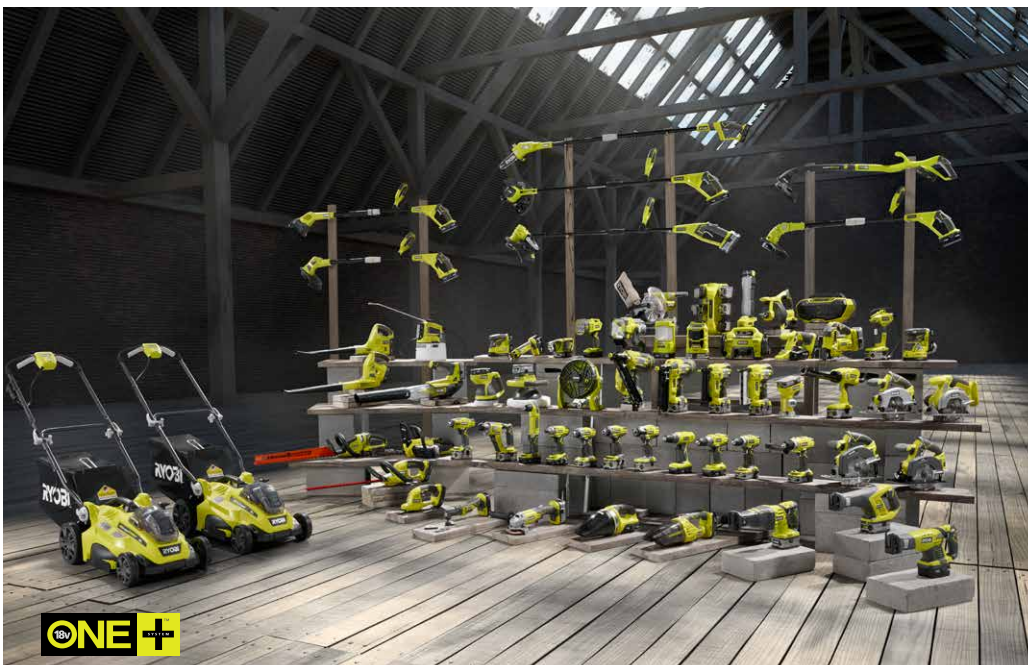

RYOBI®品牌為世界各地提供以消費者為主的眾多嶄新產品和配件而屢獲殊榮。RYOBI®電動工具系列以18伏特ONE+®系統為基礎，推出逾七十多款產品，包括電鑽、電批、電鋸、修草機及打磨機。

LITHIUM & LITHIUM+™ 電池系列

新一代大容量RYOBI® 18伏特ONE+® LITHIUM+™ 鋰離子電池技術為終端用戶提供市場上最物有所值的產品。

18伏特ONE+®
3速衝擊角鑽

18伏特ONE+®
排水管螺旋鑽

18伏特ONE+® SDS
電錘鑽批

18伏特ONE+®
六埠充電器

ONE+® 18伏特往復鋸

AirStrike™

RYOBI® 18伏特ONE+® AIRSTRIKE™電動卷釘槍、電動直釘槍、電動斜排釘槍及電動小碼釘槍採用AIRSTRIKE™技術，毋須配備嘈吵的壓縮機、笨重的軟管或昂貴的氣瓶，使客戶在工場或家居更快速、更容易處理裝嵌工作。

HYBRID

RYOBI® 18伏特ONE+® DUAL POWER系列推出20瓦特LED工作照明燈、風扇及Bluetooth®立體聲音收機