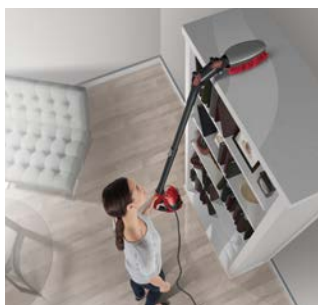

DIRT DEVIL® 產品代表現代設計、方便及物超所值。

每件產品的設計能有效清潔之餘，同時附帶特別功能，令人忘卻清潔是件苦差。無論是快速清潔還是全屋清潔，DIRT DEVIL® 由均設有切合客戶的清潔方案。

產品及技術

產品

- 直立式—集塵袋及無集塵袋
- 塵罐式—集塵袋及無集塵袋
- 長桿式
- 手提式
- 蒸氣清洗機，地毯清洗機及清潔劑
- 高壓清洗機
- 機械人式吸塵機及配件

技術

- 集塵袋、無集塵袋、旋風式、交流電式及充電式

分銷

- 著名的家居用品中心、主要零售商、商品目錄、電視及網上購物網絡

快速清潔系列

360° REACH™

創新設計具備多種清潔功能，為大部分直立式吸塵機所不能匹敵。360° REACH™ 配合 Vac+Dust 工具及 SWIPES™ 可清潔地板至天花，可調較電動吸頭角度以清潔樓梯及傢俬，以便清潔家居的每一角落。

DIRT DEVIL® 快速清潔系列省卻了掃帚的麻煩和即棄式集塵墊的浪費。它包羅了蒸汽、噴灑及除塵等多種清潔效能，於任何密封式硬地板均可達到快速、易用的清潔功效。

彈性墊邊

SWIPES™ 微纖維墊可同時清潔地板，並將灰塵吸付於底板上，可輕易清除角落和縫隙的污垢及灰塵。

可供清洗的微纖維墊

特軟而耐用的微纖維布可供清洗，可長期使用。

REBEL® 50 WHITE

寧靜、強力、設計前衛。REBEL® 自成一格的Smart Air技術採用流線形密封外殼，以提供最佳空氣流。空氣從吸嘴收集再通過過濾系統到達排氣口的整個過程，空氣流量持續強勁。

THE HAND VAC 2.0

新一代手提式吸塵機，具直立式吸塵機動力，能清潔梳化、家中任何角落、車廂內設備等。現在更備有20呎長電線、易於清空的塵盒及可再用的快速清洗濾網。

LIFT & GO™

此乃DIRT DEVIL®的首款可移除集塵罐的直立式除污工具，能有效清理任何地面上的污垢，包括樓梯、書櫃之間的任何角落。LIFT & GO™本身備有Vac+Dust工具及長10呎的伸縮喉管，可輕易清潔家居的每個角落。